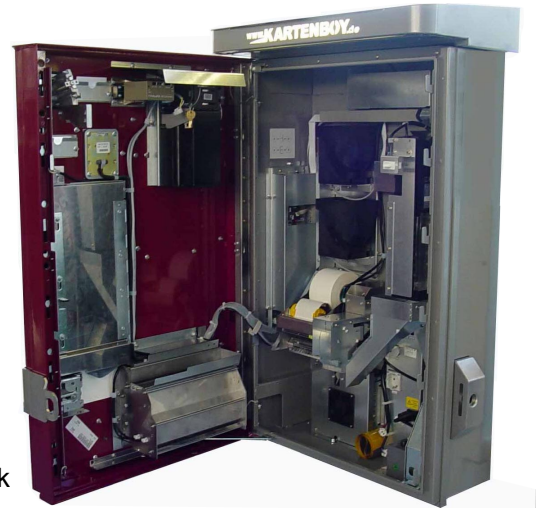

Das Gerät druckt dem Kunden die Pin Nummer zur Aufladung seines Guthabekontos auf Sicherheitspapier aus. Die Daten holt sich der Automat per GSM-Modem von unserer Datenbank. Bei der Direktaufladung gibt der Kunde über die Zehnertastatur seine Telefonnummer ein. Ausgestattet ist das Gerät mit Banknotenleser, Münzschatzgerät, Zehnertastatur, Display, GSM-Modem, Drucker, Tastatur mit 25 direkt Wahlmöglichkeiten.

Selbstverständlich haben wir die bewährten Sicherheitseinrichtungen der Vorgängermodelle übernommen.

Kartenboy 2005
Beleuchtetes Dach mit GSM Antenne

2005

PIN MANAGEMENT

Anbindung der Geräte an unsere Datenbank zur Versorgung mit Pin`s.
Alle Statistikdaten stellen wir Ihnen im Internet in einer geschlossenen Benutzergruppe zur Verfügung. Software Update`s werden online ausgeführt. Ausdruck der Statistikdaten bei Kassenabschluss.
Volle Transparenz.

Technische Daten

Produktwahl / -Ausgabe

- 25 Direktwahltasten
- Drucker (Thermodirekt, d. h. keine Druckerpatronen nötig)
- Papierrolle reicht für bis zu 750 PIN-Ausdrucke (Abhängig von Papierstärke, Beleglänge 20 cm)
- optional bis zu 2 Kartenausgaben für unverpackte Karten in Telefonkartengröße (je nach Stapelhöhe und Dicke ca. 100 Stück pro Einheit)

- Münzschaftgerät (4 Tuben Geldwechsler)
- Banknotenleser mit Flatterkasse (optional mit Stacker)
- GeldKarte-Modul (optional)
- 2 Hopper (optional)

2-zeiliges Display zur Bedienung + vandalismusresistente Telefontastatur