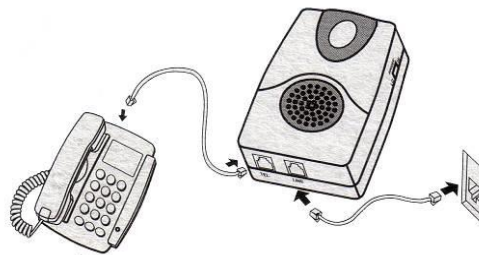

Electronic MAAG

BESCHREIBUNG :

- Extra starke Lautstärke (95dB)
- 2 verschiedene Lautstärken einstellbar.
- Optische Signalisierung mit Blitzlicht.
- Benötigt keine Batterien oder Stromanschluss.
- Die Zusatzklingel ist nur mit analogen Telefonen kompatibel.
- Funktioniert auch mit schnurlosem Telefon.
- Inkl. Verbindungskabel zum Telefon.
- Kabellänge: 48 cm
- Maße: 6 x 3 x 8 cm

Hauptstrasse 13
91732 Merkendorf
Tel. 09826/62330

Der CL11 wird einfach zwischen Telefon und Telefondose angesteckt:

Diesen Artikel können Sie
in unserem Shop unter folgender
Adresse bestellen :
WWW.Megashop365.de